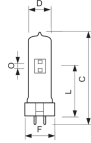

Algemene informatie

Artikelnummer	180612
EAN	8727900917550
EOC FR	917550
Merk	Philips
Fabrikantnaam	MSD 575 1CT/16
Aanbevolen aantal	16
Levensduur (uur)	3000

Technische Informatie

Technologie	Gasontladingslamp
Wattage	575
Dimbaar	Nee, niet dimbaar
Lampvoet (fitting)	GX9.5
Lichtopbrengst (Lumen)	38000
Lumen per watt	74.8
Lampafwerking	Helder
Voorschakelapparaat benodigd	Ja
Sensortype	Geen sensor

Lamp Informatie